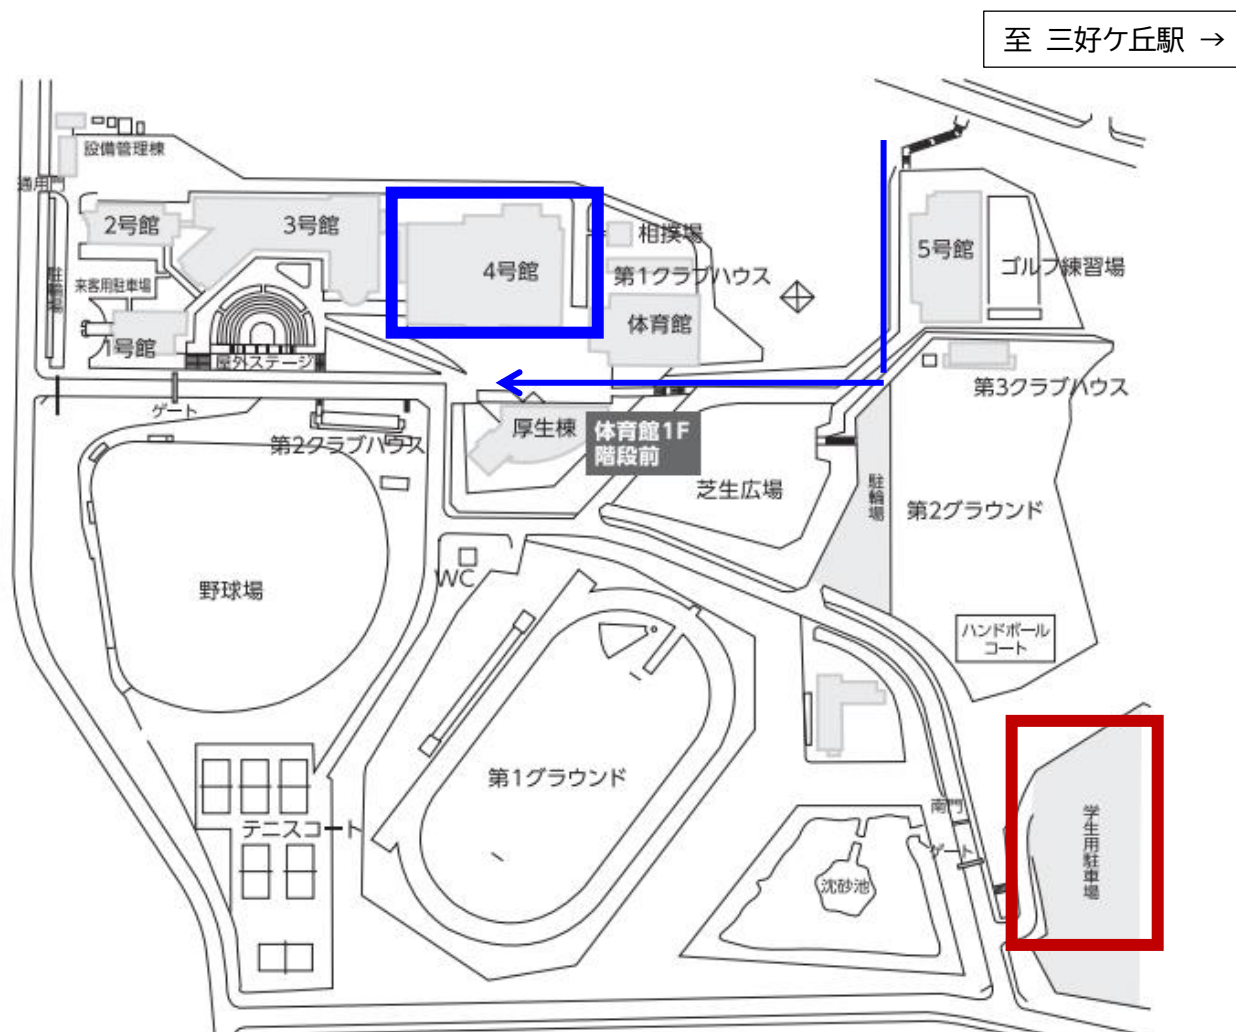

■東海地区会場（12月10日）

東海学園大学 三好キャンパス 4号館 愛知県みよし市福谷町西ノ洞 21-233

・「三好ヶ丘」駅より徒歩約10分 ※当日はスクールバスの運行はございません

・学生駐車場利用可

●アクセスマップ https://www.tokaigakuen-u.ac.jp/about_us/access/

●キャンパスマップ https://www.tokaigakuen-u.ac.jp/about_us/facilities/miyoshi_campus/

4号館

外履きでの受講となります（屋内用シューズは不要です）。
教室内で軽く動く内容が含まれますので、動きやすい靴・
服装でご参加ください。

昼食はご持参の上、ゴミはお持ち帰りください。