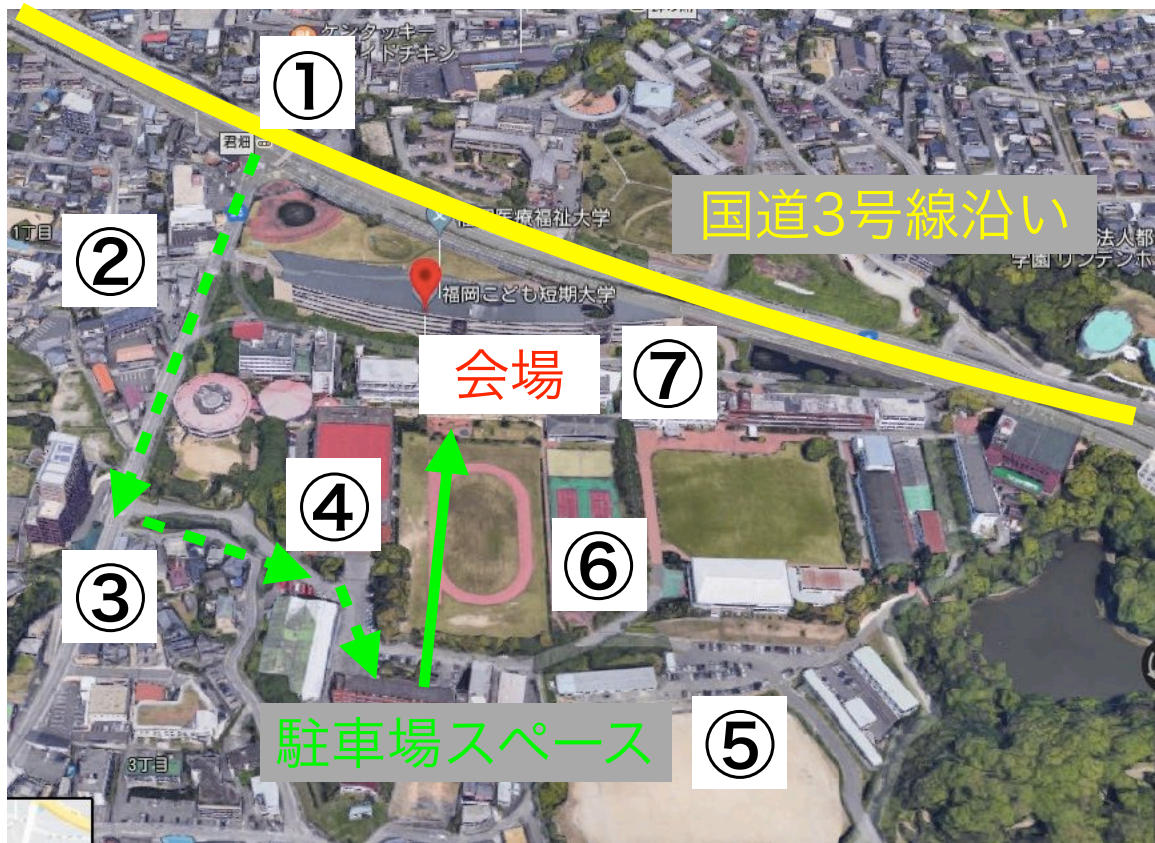

JATI九州沖縄支部ワークショップ会場 『福岡こども短期大学』会場までの経路

- ① 『君畑』の交差点を大学方向に曲がります。
- ②の看板を通りすぎて③の門から学校へ入ります。
- ④⑤の周辺が駐車場になります。
- ⑥駐車場から見える『陸上等トラック』を横切って白い校舎に向かいます。
- ⑦中央の『赤い屋根』の場所が目印です！
(土足厳禁です。スリッパを準備していますのでご利用ください)