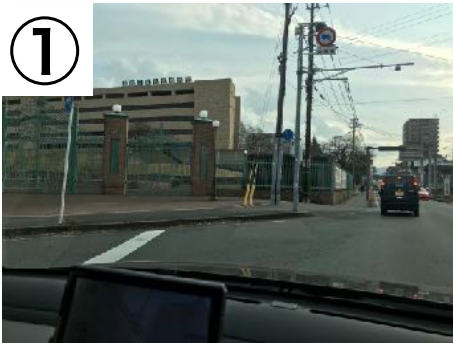

JATI九州沖縄支部ワークショップ会場 『福岡こども短期大学』会場までの経路

- ① 『君畑』の交差点を大学方向に曲がります。
- ②の看板を通りすぎて③の門から学校へ入ります。
- ④⑤の周辺が駐車場になります。
- ⑥駐車場から見える『陸上等トラック』を横切って白い校舎に向かいます。
- ⑦中央の『赤い屋根』の場所が目印です！
(土足厳禁です。スリッパを準備していますのでご利用ください)