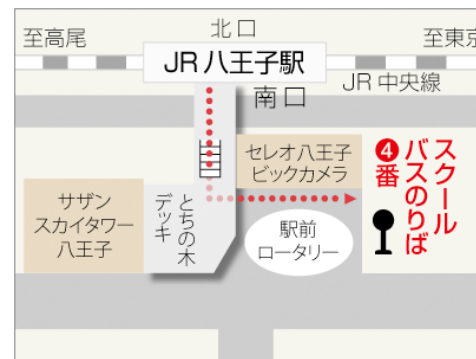

【校内案内】

【シャトルバス乗り場案内】

JR 中央線「八王子駅」
(南口から無料スクールバス 10分)

JR 横浜線「八王子みなみ野駅」
(西口より無料スクールバスで約5分)

【シャトルバス時刻表（土曜運行・発車時刻）】

◀八王子駅 → 会場> <<八王子みなみ野駅 → 会場>>

11:03
11:30
12:30
13:05
13:30

11:13
12:13
12:39
13:13
13:39

往路

<<会場 → 八王子駅>> <<会場 → 八王子みなみ野駅>>

16:23
16:54
17:13
17:26

16:23
16:54
17:13
17:26

帰路

日本工学院八王子専門学校

(〒192-0983 東京都八王子市片倉町 1404-1)

アクセスマップ ⇒ <http://www.nhac.ac.jp/access/hac.html>