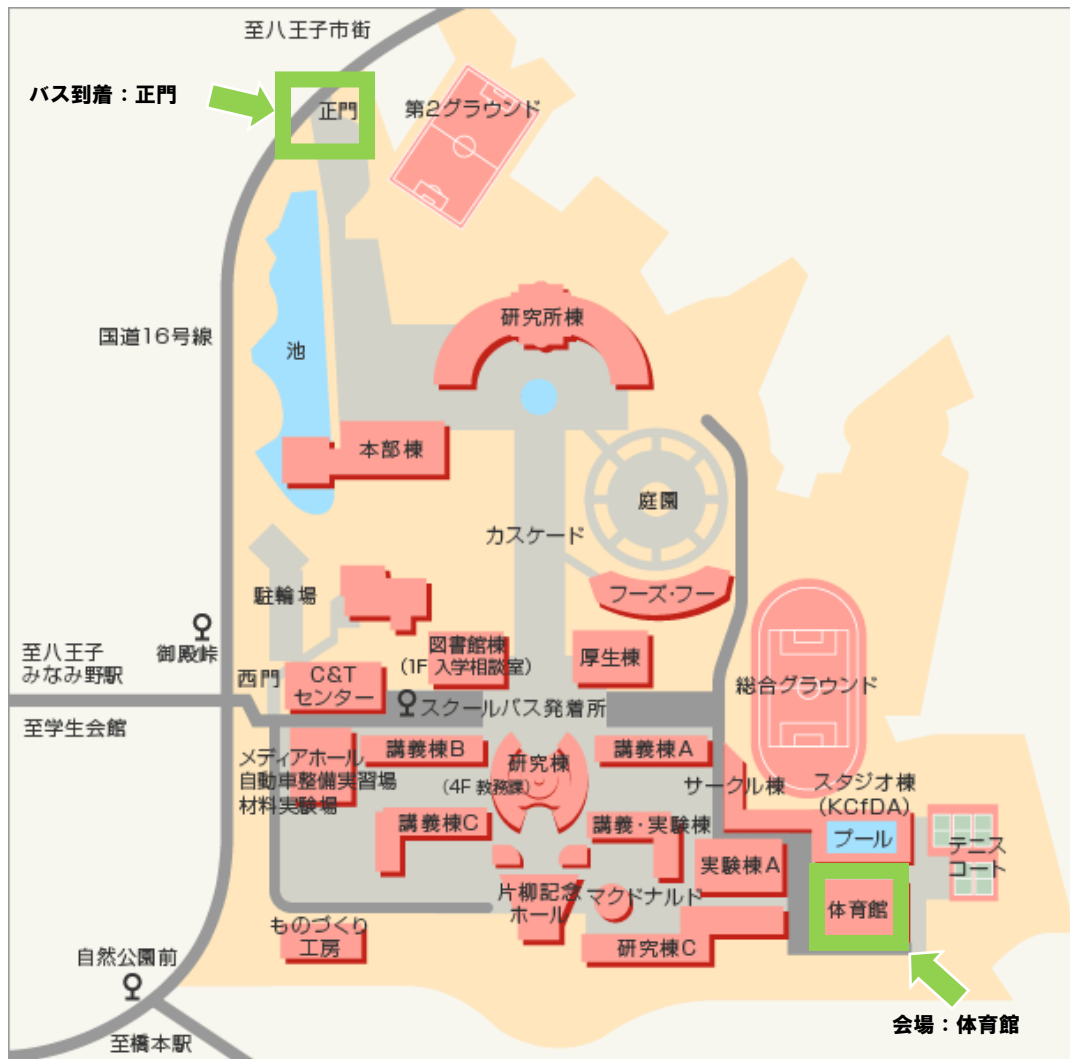

【校内案内】

【シャトルバス乗り場案内】

JR 中央線「八王子駅」
(南口から無料スクールバス 10分)

JR 横浜線「八王子みなみ野駅」
(西口より無料スクールバスで約5分)

【シャトルバス時刻表（土曜運行・発車時刻）】

◀八王子駅 → 会場> <<八王子みなみ野駅 → 会場>>

11:03
11:30
12:30
13:05
13:30

11:13
12:13
12:39
13:13
13:39

往路

<<会場 → 八王子駅>> <<会場 → 八王子みなみ野駅>>

16:23
16:54
17:13
17:26

16:23
16:54
17:13
17:26

帰路

日本工学院八王子専門学校

(〒192-0983 東京都八王子市片倉町 1404-1)

アクセスマップ ⇒ <http://www.nhac.ac.jp/access/hac.html>