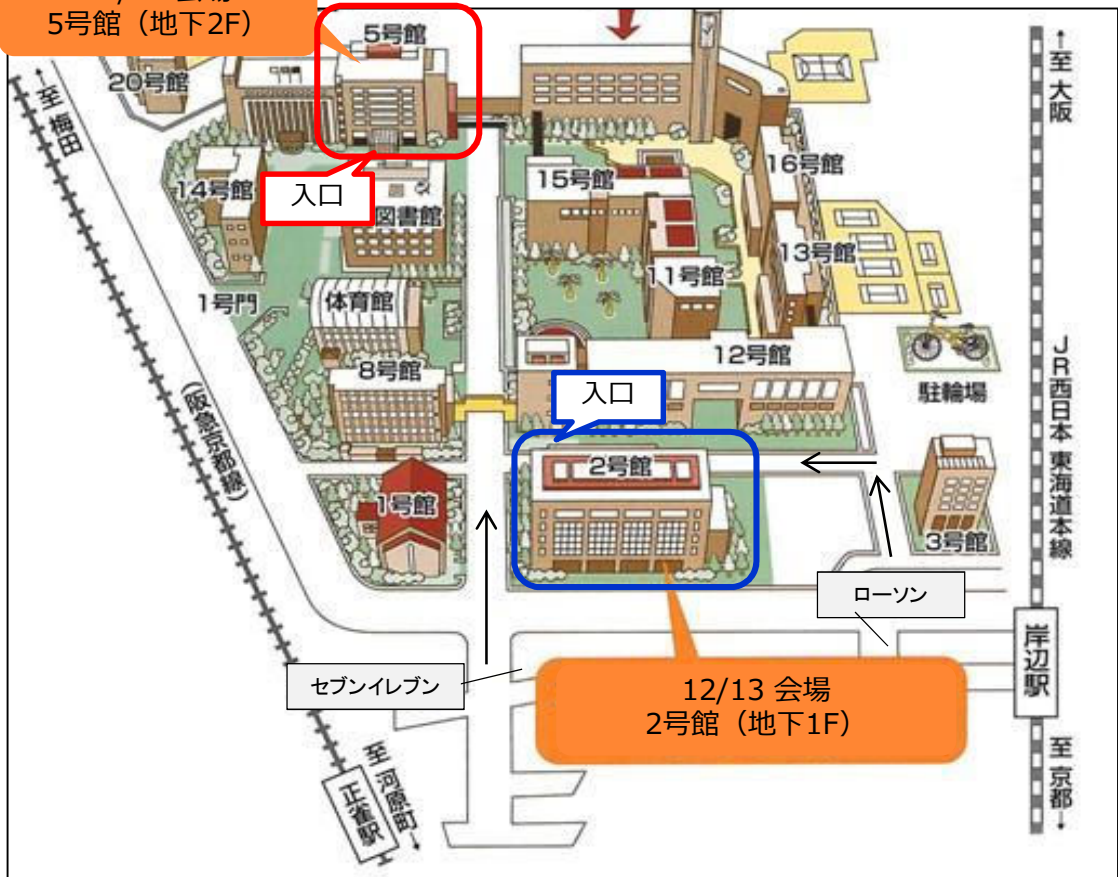

JATIトレーニング指導者研修・交流会 日本トレーニング指導学会大会 会場アクセス

12月12日 (土)
日本トレーニング指導学会大会 会場

12月13日 (日)
トレーニング指導者研修・交流会 会場

12/12 会場
5号館 (地下2F)

◆会場
大阪学院大学 (大阪府吹田市岸部南2丁目36番1号)
*キャンパス内には建物が多いため、左図をご参考にご来場ください

※12日と13日は建物が異なりますので、ご注意ください
12日 **日本トレーニング指導学会大会** : 5号館
13日 **トレーニング指導者研修・交流会** : 2号館

◆最寄駅
・JR東海道本線「**岸辺駅**」 (各駅停車のみ)
・阪急京都線「**正雀駅**」 (普通のみ)

ともに徒歩約5~10分