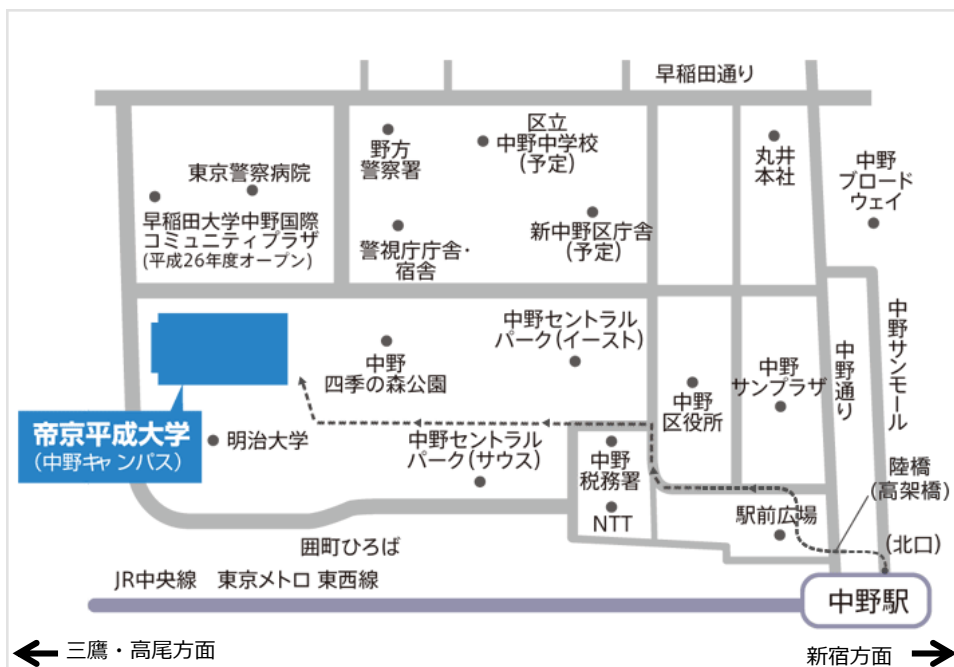

帝京平成大学中野キャンパス

〒164-8530 東京都中野区中野4-21-2

最寄駅：

J R中央線・東京メトロ東西線 中野駅

東京駅から中央線快速：中野駅
中野駅下車 北口より徒歩約10分

※中野駅周辺は再開発中地域のため、写真・地図の内容が若干変わる場合もございます。何卒ご容赦ください。

右側が帝京平成大学
左手が明治大学

※会場である**帝京平成大学**のすぐ隣（線路側）に、**明治大学**のキャンパスが並立しています。
お間違いのないよう、何卒ご注意ください。
白い建物が**帝京平成大学**、明治大学は茶色の建物です

①中野駅北口改札を出ます

②正面のエスカレーターまたは階段で陸橋を渡ります

③中野区役所前を進み、中野税務署方向へお進みください

④中野税務署前の歩道を北側にお進みください

⑤中野税務署前の交差点を左方向にお進みください

⑥中野セントラルパーク脇の遊歩道を直進してください

⑦道なりに進むと正面に**帝京平成大学**がございます
受付は**5階**(予定)です。